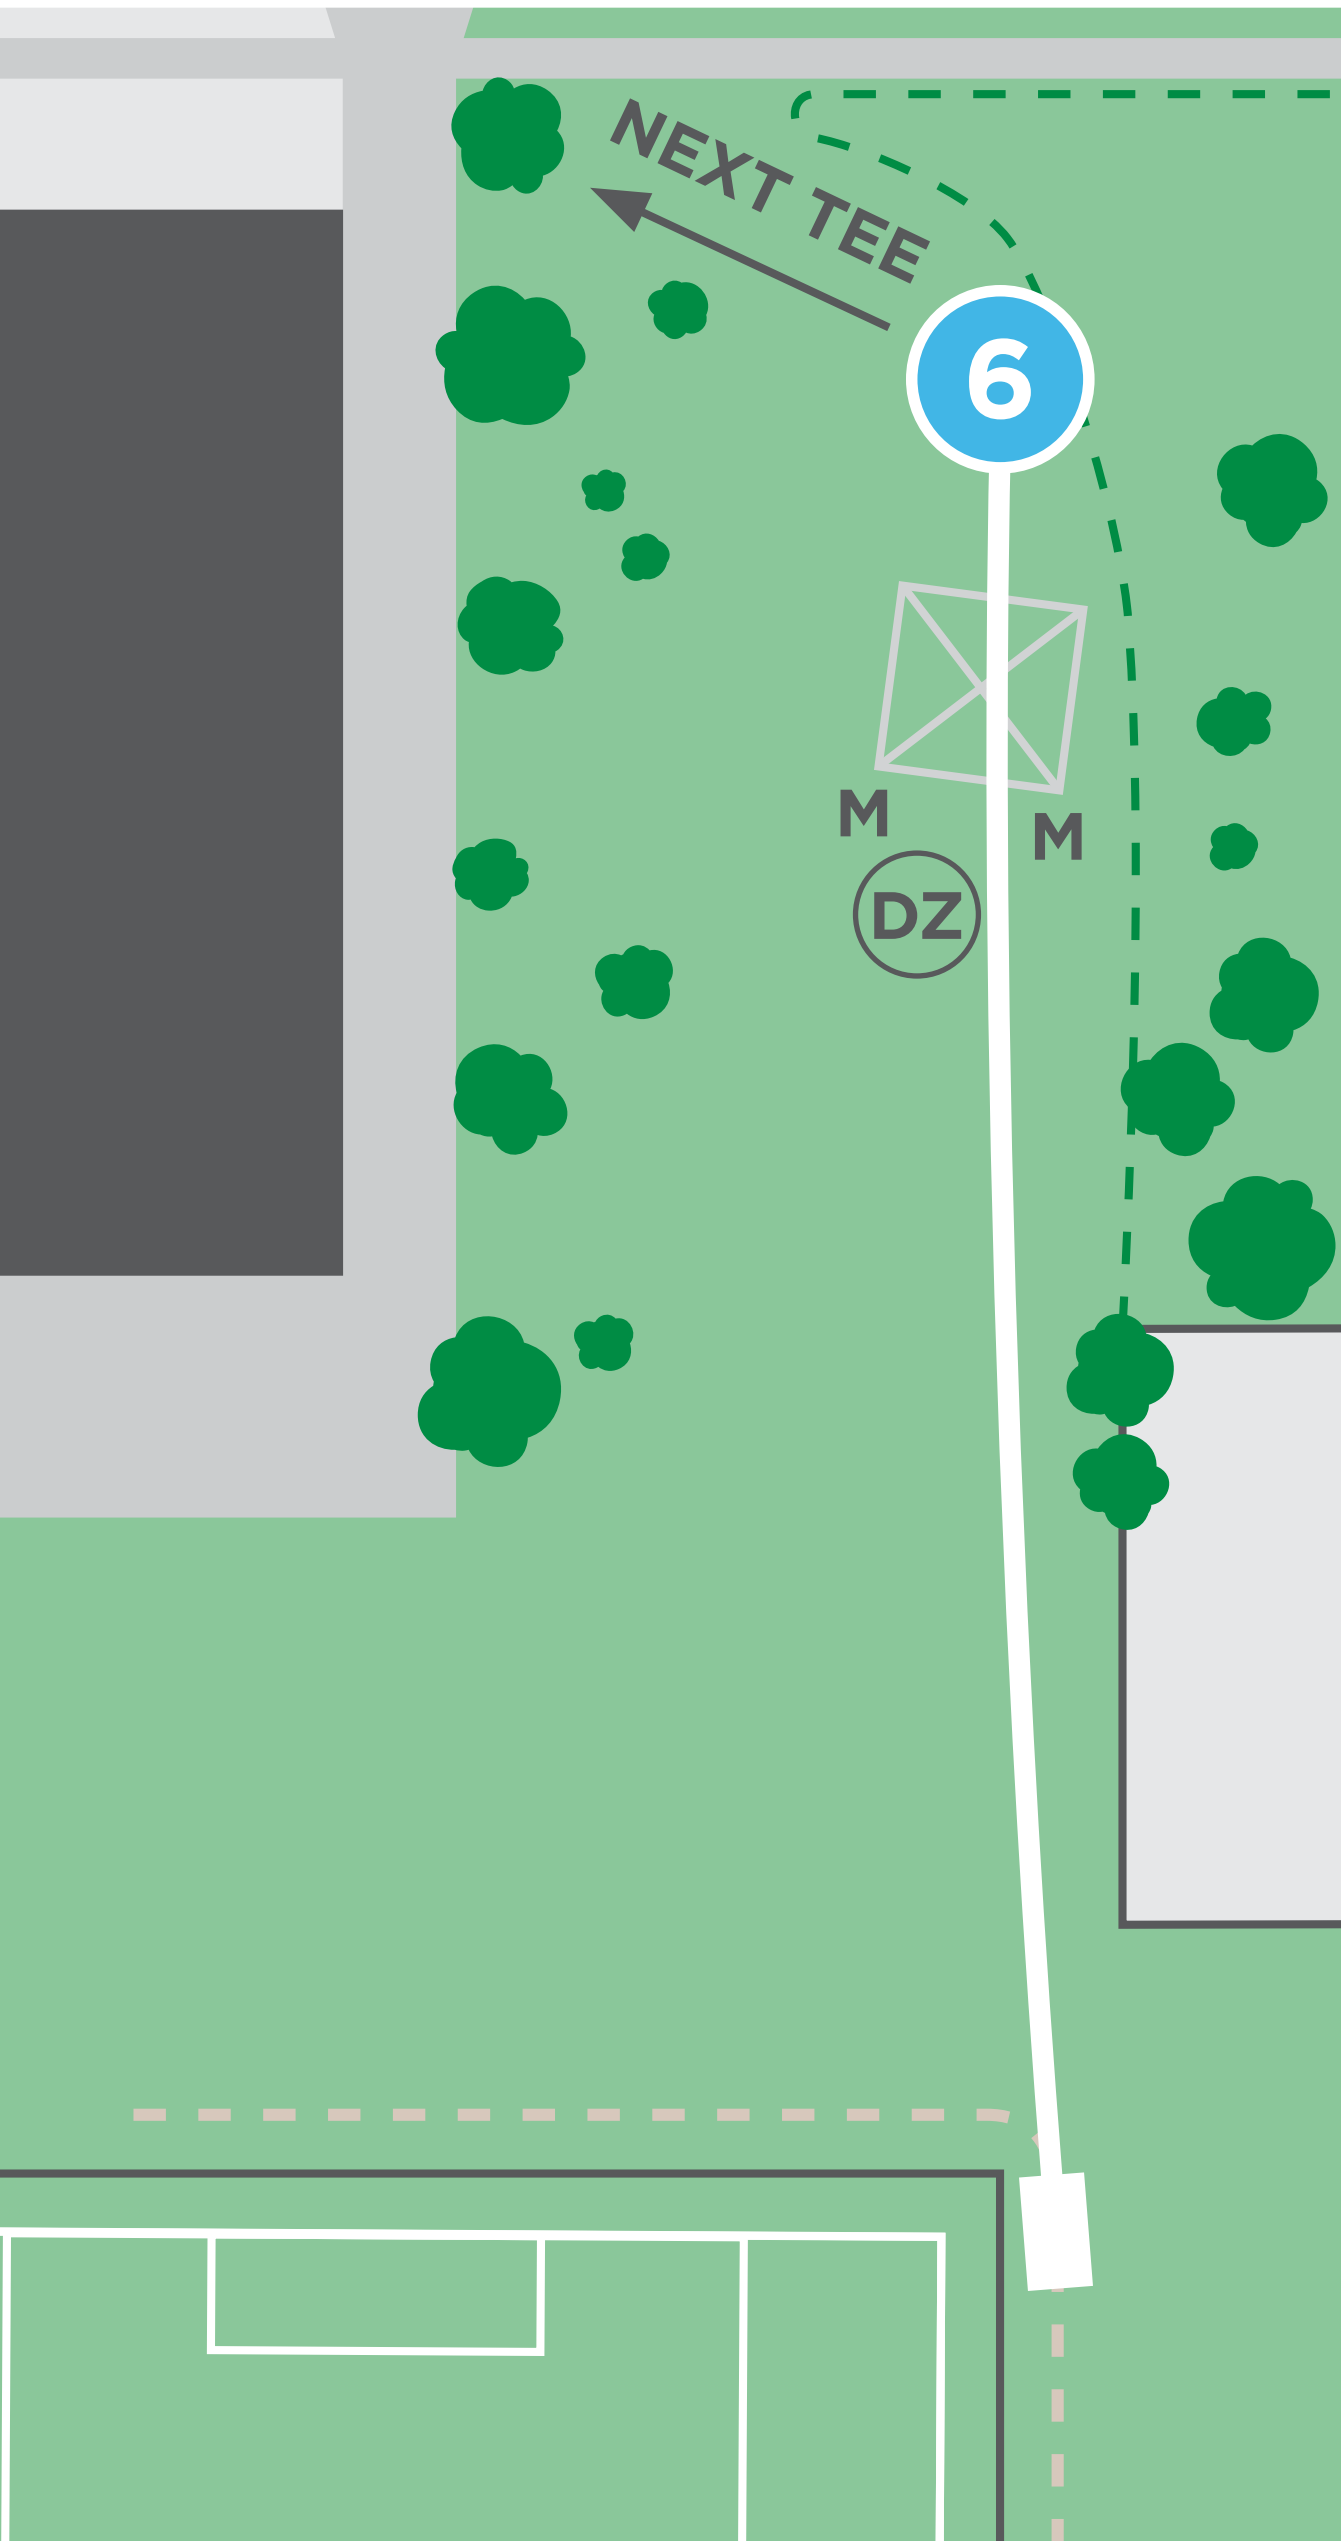

1

PAR 3
198ft

2

PAR 3
180ft

3

PAR 3
174ft

4

PAR 3
273ft

5

PAR 3
231ft

6

PAR 3
351ft

7

PAR 3
261ft

CLYDE PARK AVE SW

8

12

PAR 3
261ft

13

PAR 3
348ft

26TH ST SW

14

PAR 3
312ft

GRACE
CHRISTIAN
UNIVERSITY

15

PAR 3
258ft

16

PAR 3
402ft

17

PAR 3
378ft

18

PAR 3
357ft