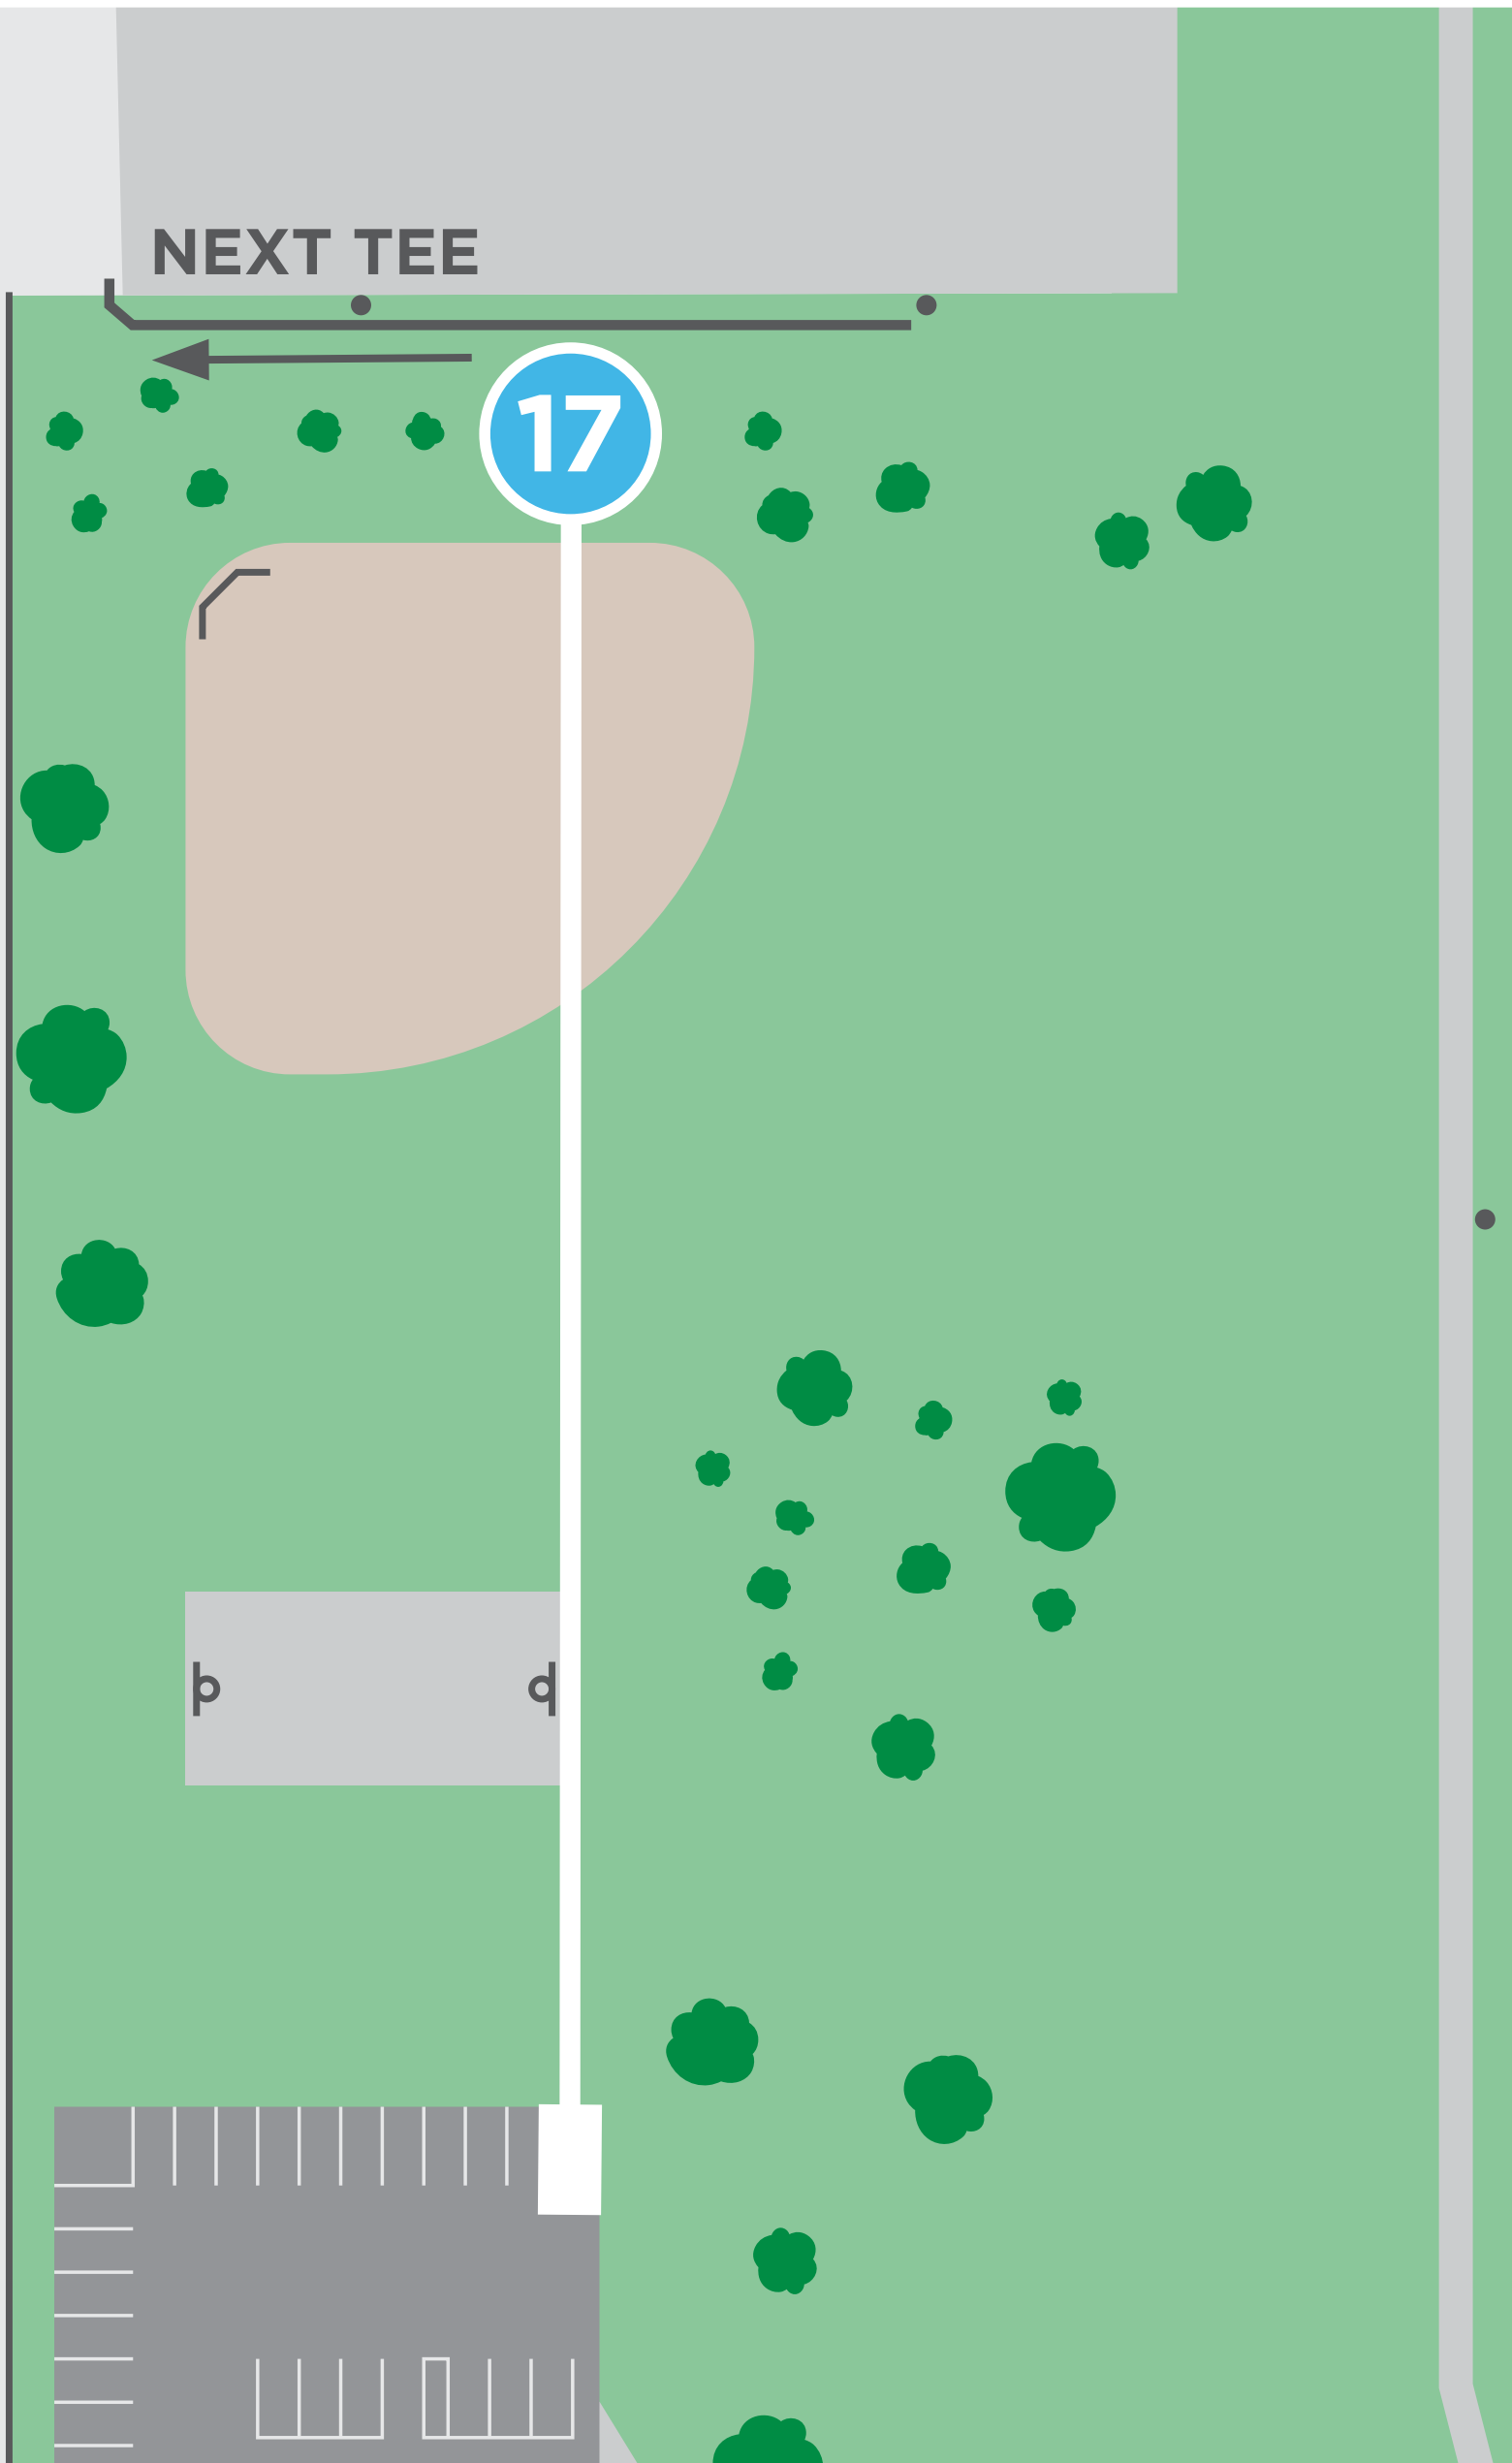

1

PAR 3
198ft

2

PAR 3
180ft

3

PAR 3
174ft

4

PAR 3
273ft

12

PAR 3
261ft

13

PAR 3
348ft

26TH ST SW

14

PAR 3
312ft

GRACE
CHRISTIAN
UNIVERSITY

15

PAR 3
258ft

16

PAR 3
402ft

17

PAR 3
378ft

18

PAR 3
357ft