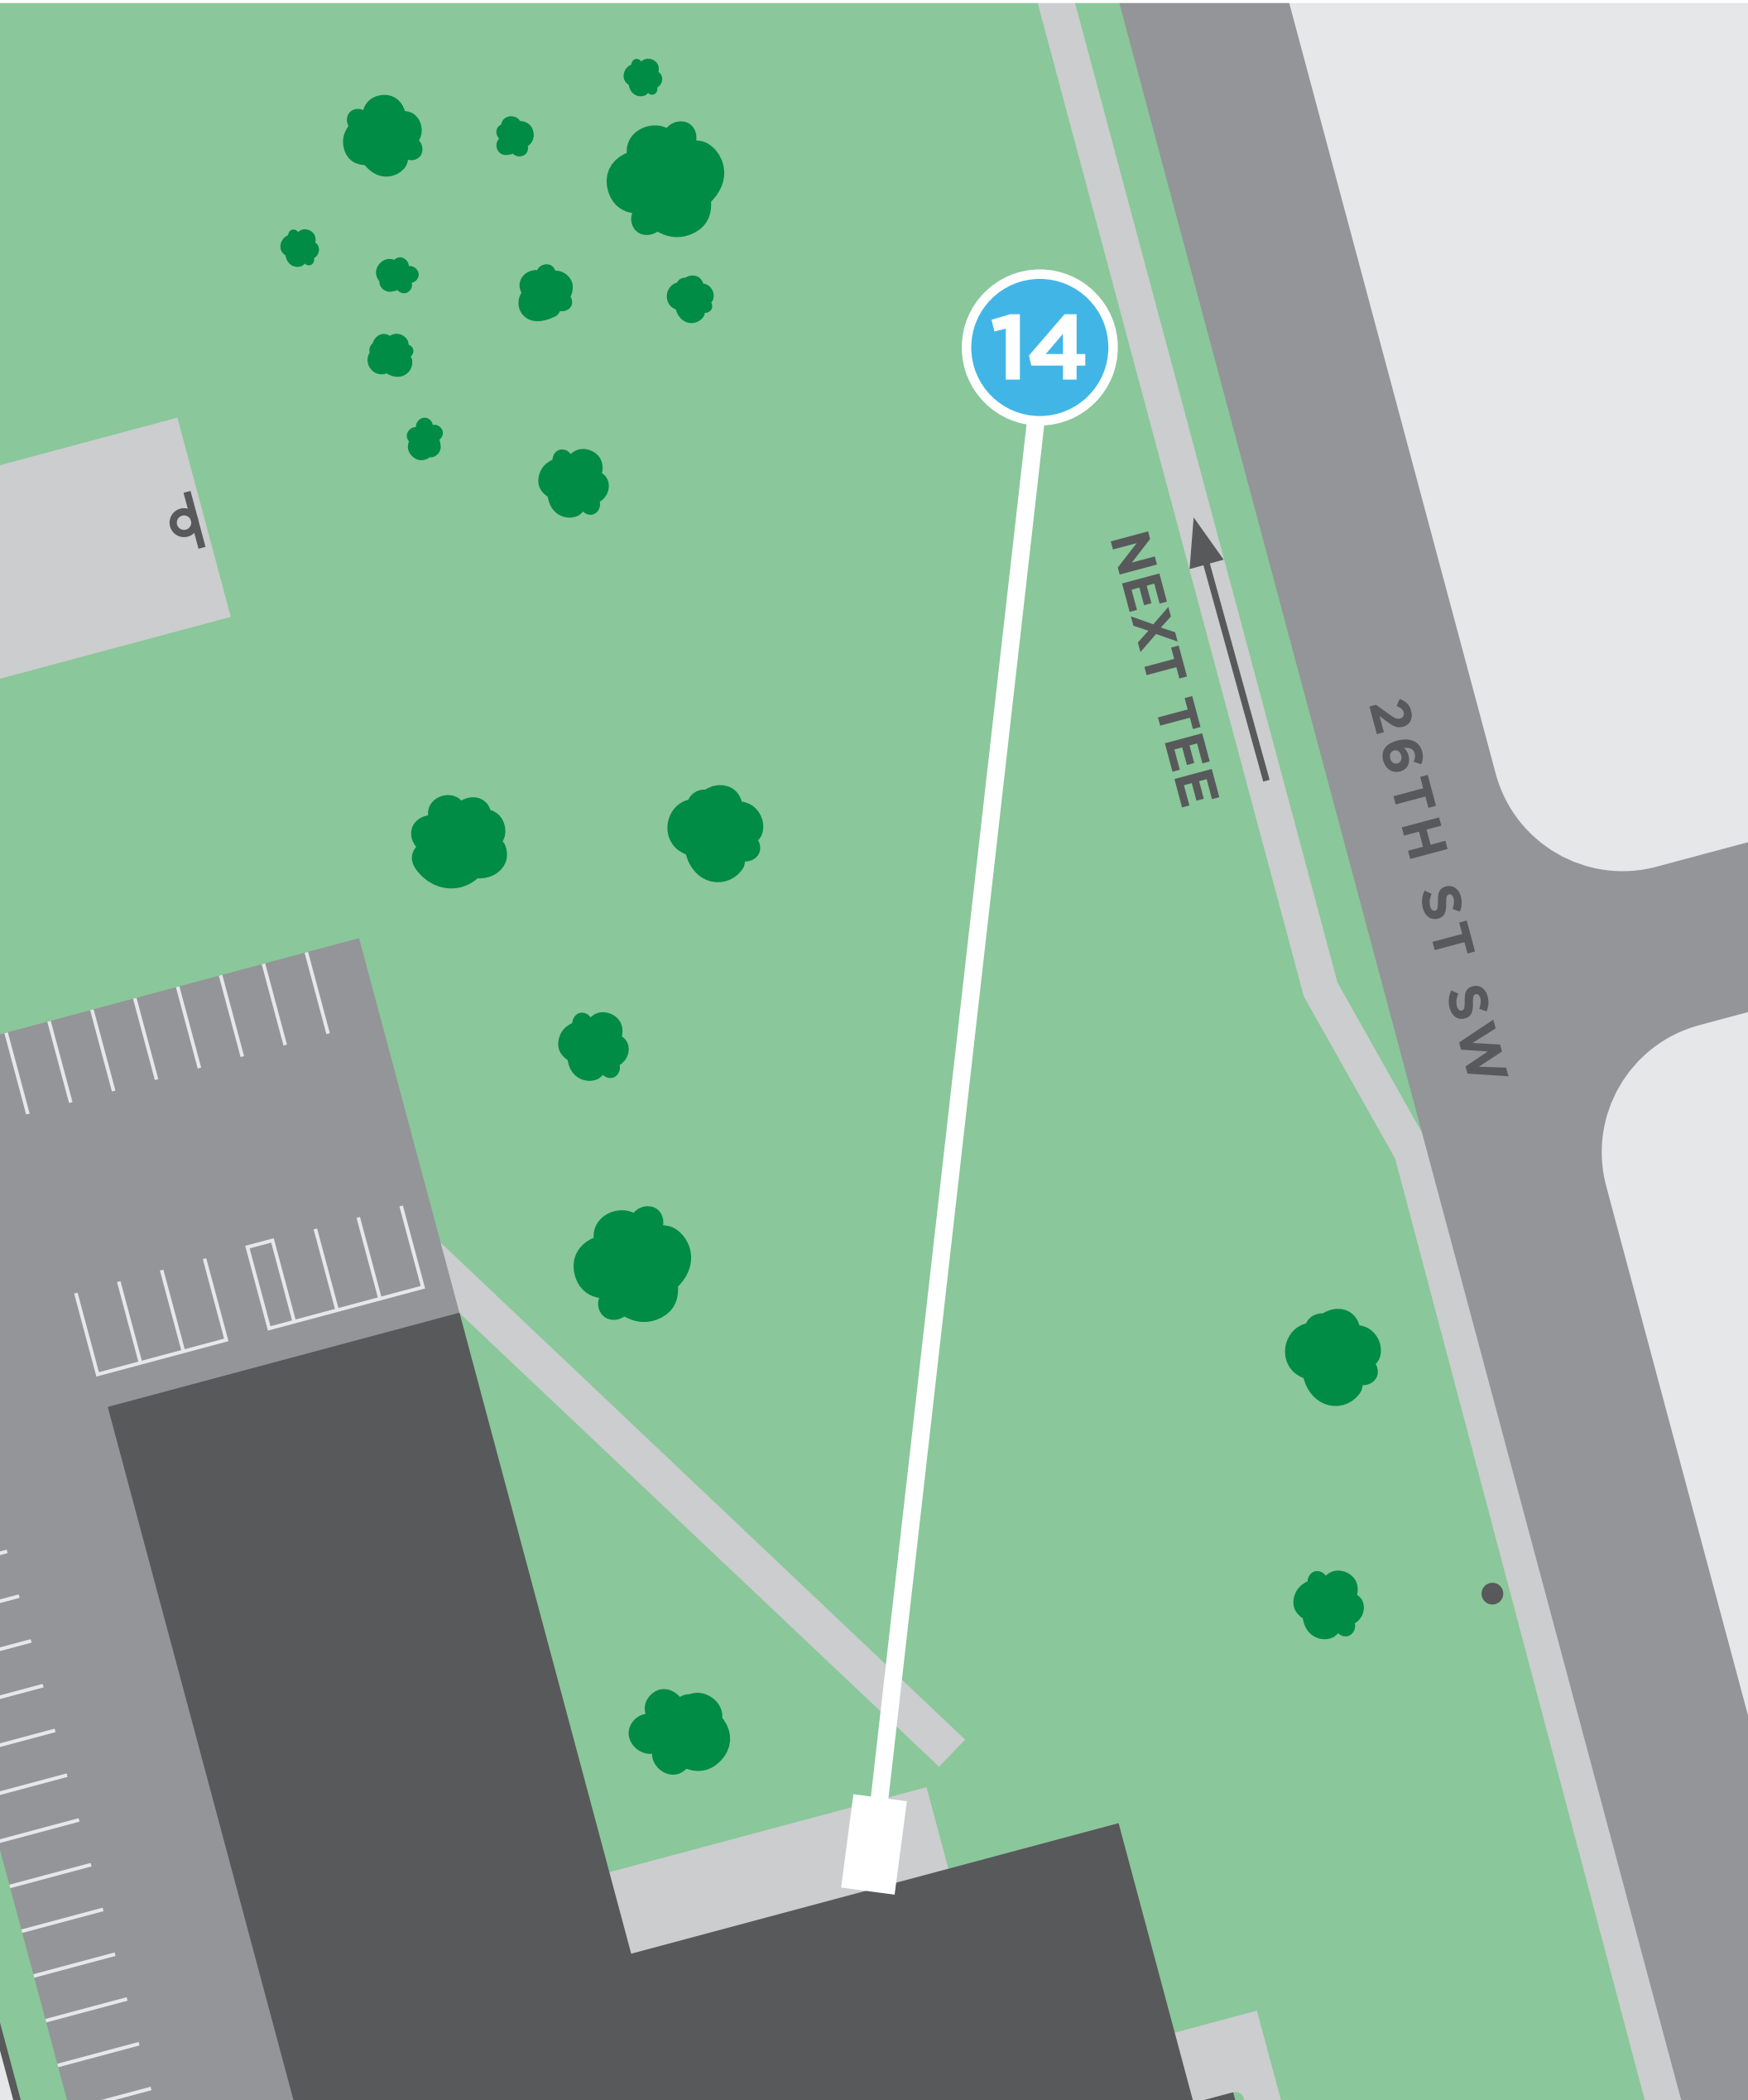

12

PAR 3
261ft

13

PAR 3
348ft

26TH ST SW

14

PAR 3
312ft

GRACE
CHRISTIAN
UNIVERSITY